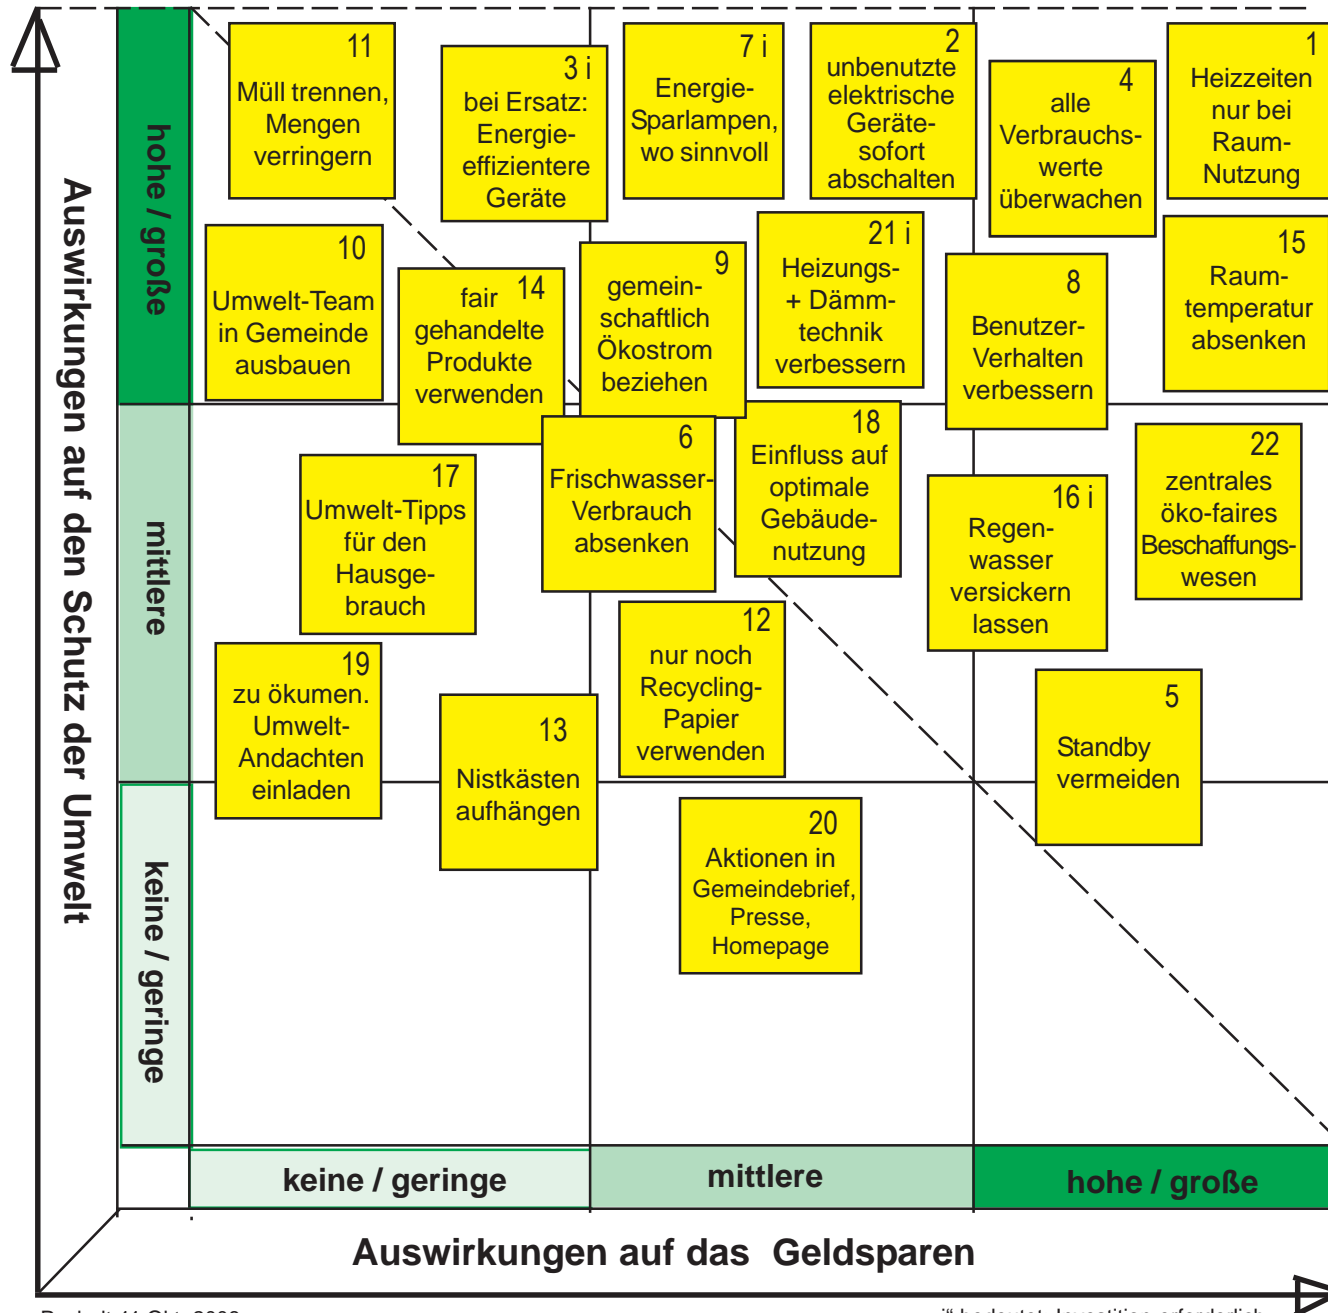

Umweltprogramm beim Projekt Grüner Hahn in der Gemeinde Norf - Nievenheim

Der Grüne Hahn

Symbol für das Umweltgewissen der Kirche

zur Bewahrung der Schöpfung.